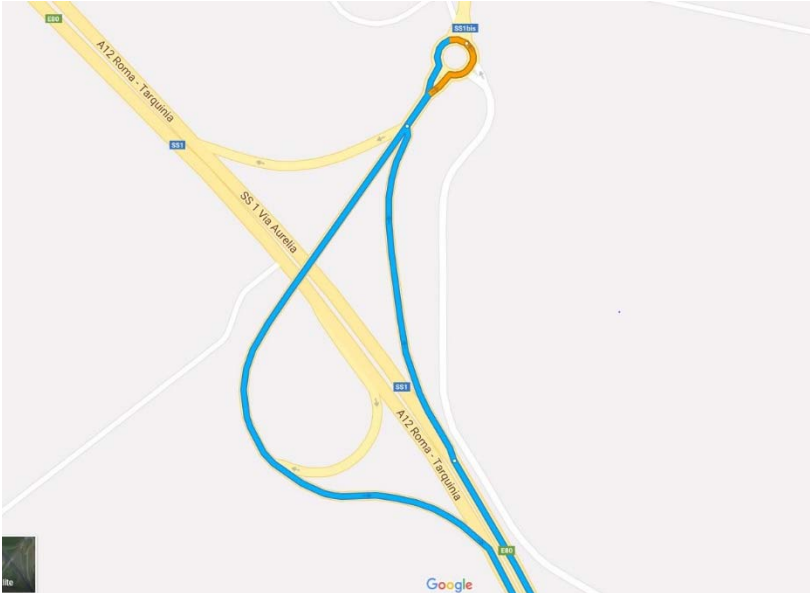

## COME RAGGIUNGERCI IN AUTO

**DIREZIONE NORD**, dall'autostrada A12 (AURELIA), nel senso di marcia Nord, dir. Civitavecchia - Grosseto

- 1) L'ingresso dell'hotel è situato sulla carreggiata opposta, vostro lato sinistro rispetto al senso di marcia. Occorrerà pertanto proseguire dritto per effettuare una successiva inversione di marcia verso sud.

- 2) Proseguendo verso nord, dopo circa 2 km dir. Tarquinia, si potrà fare inversione di marcia alla prima USCITA di **MONTE ROMANO**, dove girando attorno alla rotatoria si riprenderà il cavalcavia in direzione sud ROMA-CIVITAVECCHIA.

- 3) Ripresa l'autostrada dir SUD, occorre fare attenzione alle indicazioni, poiché si dovrà imboccare l'uscita della prima AEREA DI SOSTA che si incontrerà; **AREA MIGNONE OVEST**:

- 4) Appena entrati nell'AREA DI SOSTA, rallentare di molto poiché occorre prendere una piccola uscita posta immediatamente sul LATO DESTRO, vedesi foto sottostante.

Individuata l'uscita dall'area di sosta, occorre svoltare a sinistra per poi ritrovarsi l'ingresso dell'HOTEL BRIZZI sulla destra.

**ATTENZIONE**, nel DUBBIO **NON USCIRE** dall'AREA DI SOSTA, **NON PROSEGUIRE** in AVANTI poiché vi ritrovereste nuovamente in autostrada dovendo rifare tutto il circuito sopra descritto. Pertanto, in caso di eventuali perplessità fermare l'auto nell'area di sosta, scendere e proseguire a piedi dall'accesso pedonale.