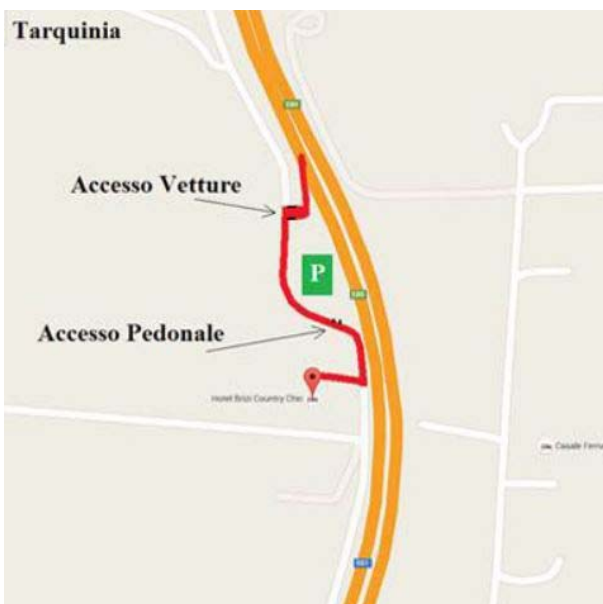

## COME RAGGIUNGERCI IN AUTO

**DIREZIONE NORD**, dall'autostrada A12 (AURELIA), nel senso di marcia Nord, dir. Civitavecchia - Grosseto

- 1) L'ingresso dell'hotel è situato sulla carreggiata opposta, vostro lato sinistro rispetto al senso di marcia. Occorrerà pertanto proseguire dritto per effettuare una successiva inversione di marcia verso sud.

- 2) Proseguendo verso nord, dopo circa 2 km dir. Tarquinia, si potrà fare inversione di marcia alla prima USCITA di **MONTE ROMANO**, dove girando attorno alla rotatoria si riprenderà il cavalcavia in direzione sud ROMA-CIVITAVECCHIA.

- 3) Ripresa l'autostrada dir SUD, occorre fare attenzione alle indicazioni, poiché si dovrà imboccare l'uscita della prima AEREA DI SOSTA che si incontrerà; **AREA MIGNONE OVEST**:

- 4) Appena entrati nell'AREA DI SOSTA, rallentare di molto poiché occorre prendere una piccola uscita posta immediatamente sul LATO DESTRO, vedesi foto sottostante.

Individuata l'uscita dall'area di sosta, occorre svoltare a sinistra per poi ritrovarsi l'ingresso dell'HOTEL BRIZZI sulla destra.

**ATTENZIONE**, nel DUBBIO **NON USCIRE** dall'AREA DI SOSTA, **NON PROSEGUIRE** in AVANTI poiché vi ritrovereste nuovamente in autostrada dovendo rifare tutto il circuito sopra descritto. Pertanto, in caso di eventuali perplessità fermare l'auto nell'area di sosta, scendere e proseguire a piedi dall'accesso pedonale.